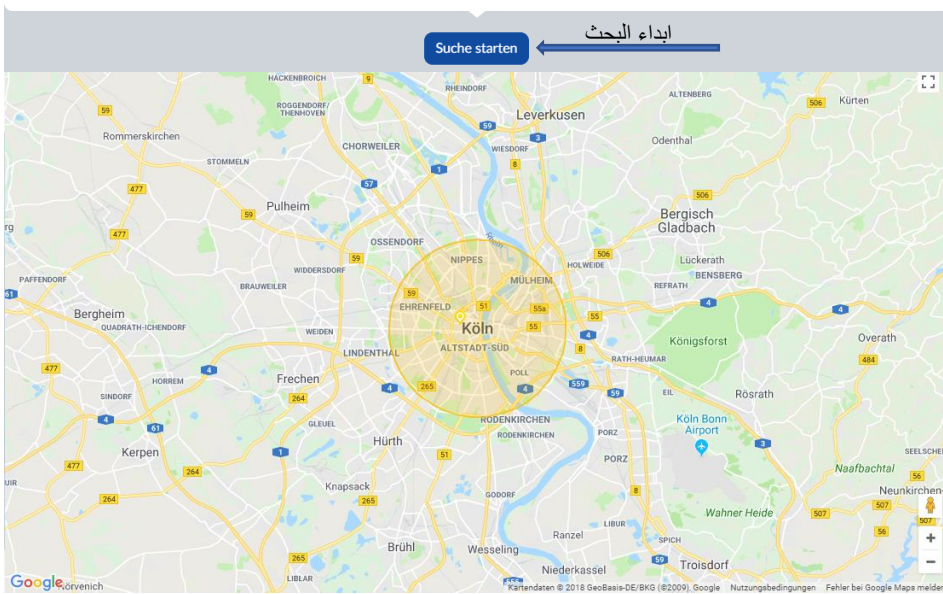

البحث عن مراكز البيع

للبحث عن المراكز والأماكن التي تتوفر فيها بطاقتنا الرجاء اتباع الآتي:

FINDE UNS DIREKT IN DEINER NÄHE
VERKAUFSTELLENSUCHE

VERKAUFSTELLEN

الرمز البريدي

PLZ/Ort

PLZ/Ort

Entfernung

5

حدود المسافة

الشارع

Straße

Straße

سوف تظهر على الخريطة الأماكن التي تتواجد فيها خدمة بيع بطاقتنا وفق المنطقة والمسافة التي تم تحديدها من قبلكم

أنقر على الرابط هنا للذهاب إلى الصفحة الفعالة

<https://www.lifecell.net/de/verkaufsstellensuche>